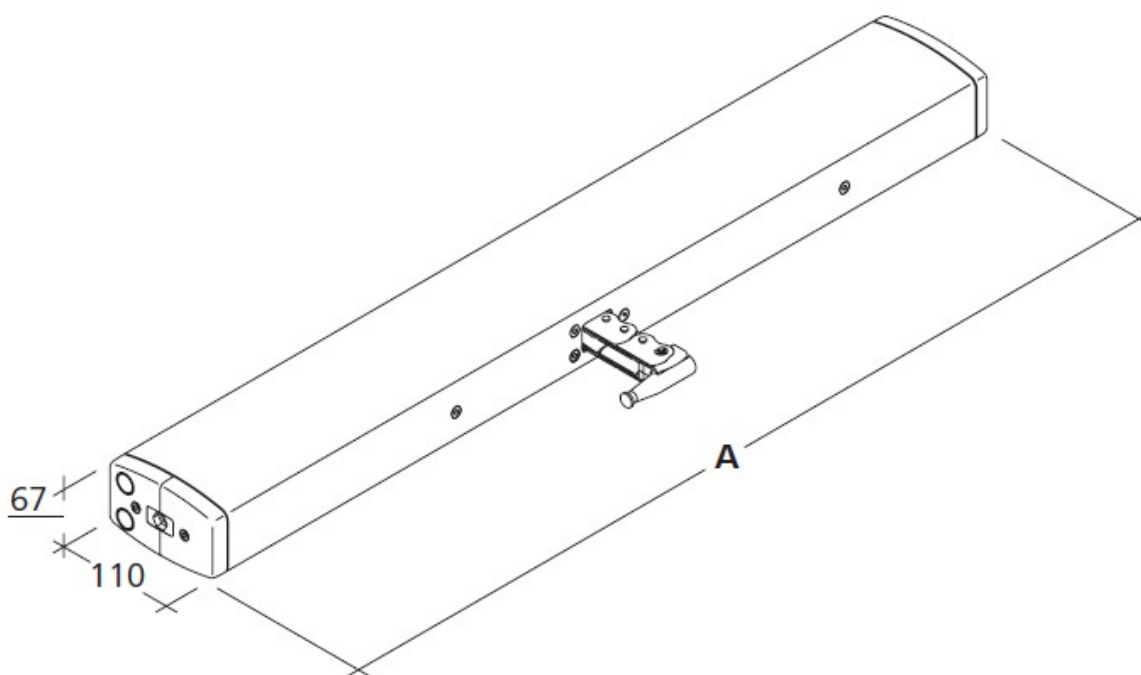

Dessin côté

Type	Référence	Course	Côte A	Poids
CDP 1500/800-K-BSY+	26.600.10	800 mm	807 mm	8,30 kg
CDP 1500/1000-K-BSY+	26.600.15	1000 mm	934 mm	9,20 kg
autres dimensions sur demande				

Téléchargement

[documentation commerciale](#)