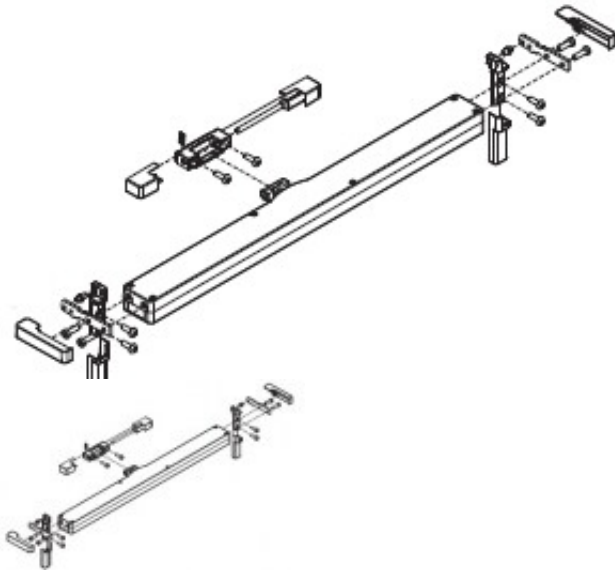

## Chape VCD-BS001-VSI

chapes pour moteur VCD montage sur le vantail ouverture vers l'intérieur

**Prix conseillé** 94,50 €

[Poser une question sur ce produit](#)

**Description du produit** Vantail ouverture vers l'intérieur