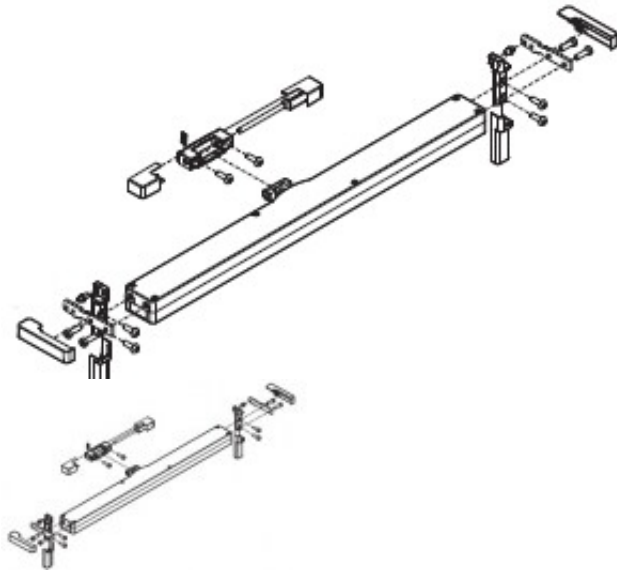

## Chape VCD-BS001-VSI

chapes pour moteur VCD montage sur le vantail ouverture vers l'intérieur

**Prix de vente** 94,50 €

[Poser une question sur ce produit](#)

**Description du produit** vantail ouverture vers l'intérieur