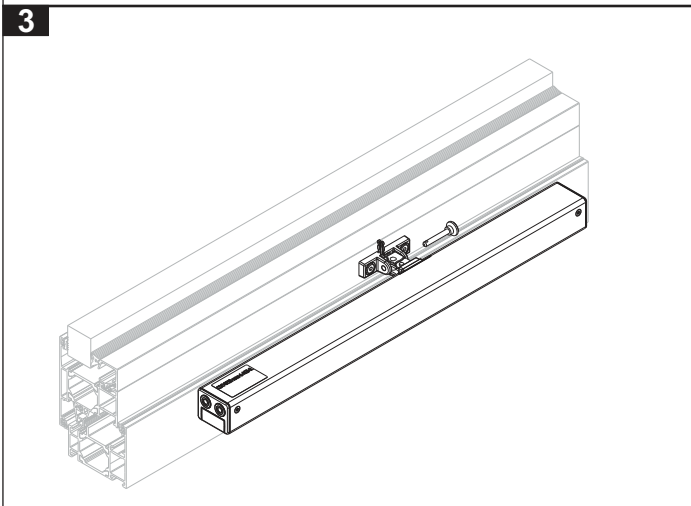

System	Serie	Y
Aluprof	MB-70	17,5
Gutmann	S70+, S80+	15
Heroal	W72	18
Hueck	LAMBDA 65, -77 L/XL	16
Raico	FRAME+ 75 WA	15
Reynears	CS-59, CS-68, CS-77	17
SAPA	AVANTIS 75	17
Schüco	AWS 60, -65, -70.HI, -75.SI	18
Wicona	WICLINE 65 evo, -75 evo	14

D+H

D+H Mechatronic AG
Georg-Sasse-Str. 28-32
22949 Ammersbek, Germany
Tel.: +4940-605 65 239
Fax: +4940-605 65 254
E-Mail: info@dh-partner.com

www.dh-partner.com

© 2016 D+H Mechatronic AG, Ammersbek
Technische Änderungen vorbehalten /
Rights to technical modifications reserved /
Sous réserve de modifications techniques /
Derecho reservado a modificaciones técnicas. /
Права на технические изменения сохраняются.

100 % Recyclingpapier / recycled paper / papier recyclé / papel reciclado / Бумага из вторсырья

99.882.27 2.0/03/17