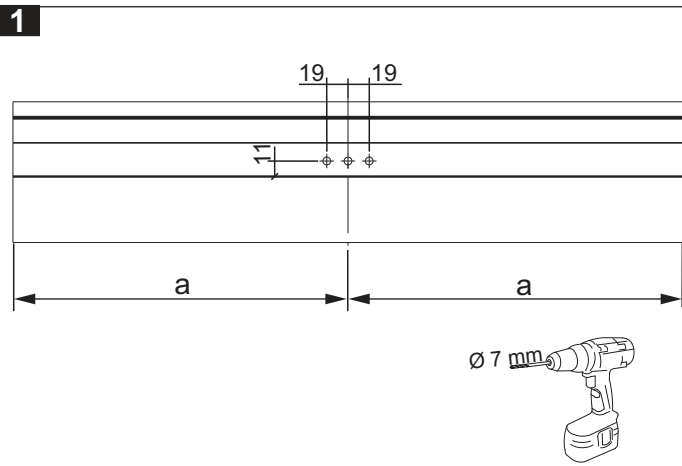

System	Serie	Y
Aluprof	MB-70	17,5
Gutmann	S70+, S80+	15
Heroal	W72	18
Hueck	LAMBDA 65, -77 L/XL	16
Raico	FRAME+ 75 WA	15
Reynears	CS-59, CS-68, CS-77	17
SAPA	AVANTIS 75	17
Schüco	AWS 60, -65, -70.HI, -75.SI	18
Wicona	WICLINE 65 evo, -75 evo	14

D+H

D+H Mechatronic AG
Georg-Sasse-Str. 28-32
22949 Ammersbek, Germany
Tel.: +4940-605 65 239
Fax: +4940-605 65 254
E-Mail: info@dh-partner.com

www.dh-partner.com

© 2016 D+H Mechatronic AG, Ammersbek
Technische Änderungen vorbehalten /
Rights to technical modifications reserved /
Sous réserve de modifications techniques /
Derecho reservado a modificaciones técnicas. /
Права на технические изменения сохраняются.

100 % Recyclingpapier / recycled paper / papier recyclé / papel reciclado / Бумага из вторсырья

99.882.27 2.0/03/17