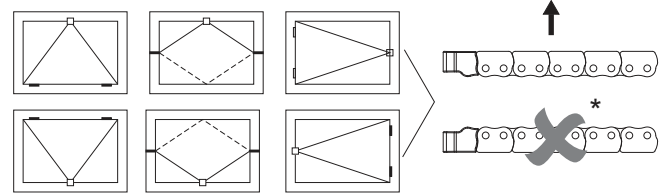

Do montażu zewnętrznego, do okna z zawiasami na górze, otwieranego na zewnątrz (odchylne).

Для накладного монтажа, откидно-отпускные окна, открывание наружу.

Para instalação com motor visível, em janelas projectantes para o exterior, com dobradiças em cima.

For synlig montage, tophængt udadgående vindue.

Seitenbogenkette
Side Bow Chain
Chaînes à flexion latérale
Cadenas de flexión lateral
Цепь с боковым изгибом

- 2x
- 7x DIN7984 M5x20
- 7x M5-41-R-SK
- 1x
- 1x 6x2mm

- *
- Bei Montage am Drehflügel und einem Hub von >150 mm, muss die rückensteife Seite der Kette nach oben zeigen
 - The stiff backside of the chain must point upward in case of mounting on a turning sash and when stroke >150 mm
 - Le montage du boîtier à chaîne sur une fenêtre ouvrant "à la française" avec une course >150 mm, doit se faire de forme que la partie rigide de la chaîne soit montrée par vue d'en haut
 - La parte trasera rígida de la cadena debe apuntar hacia arriba cuando se monta con una carrera de >150mm en ventanas giratorias
 - При монтаже на поворотной створке с ходом >150 мм сторона цепи с размоткой в одном направлении должна быть направлена вверх.