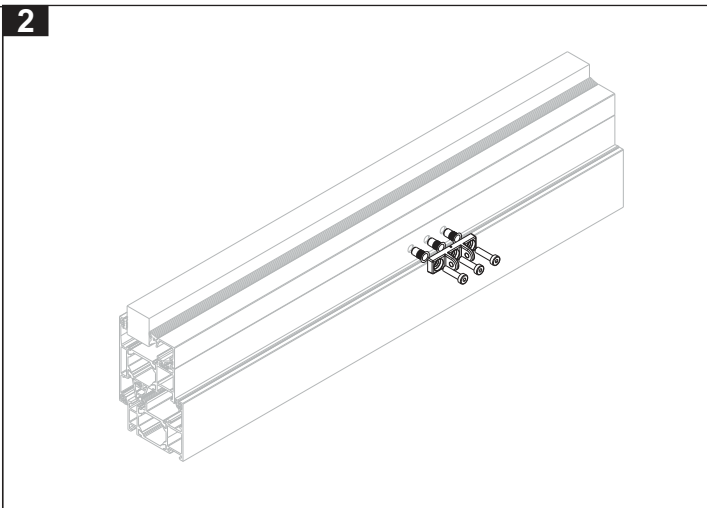

System	Serie	Y
Aluprof	MB-70	17,5
Gutmann	S70+, S80+	15
Heroal	W72	18
Hueck	LAMBDA 65, -77 L/XL	16
Raico	FRAME+ 75 WA	15
Reynears	CS-59, CS-68, CS-77	17
SAPA	AVANTIS 75	17
Schüco	AWS 60, -65, -70.HI, -75.SI	18
Wicona	WICLINE 65 evo, -75 evo	14

D+H

D+H Mechatronic AG
Georg-Sasse-Str. 28-32
22949 Ammersbek, Germany
Tel.: +4940-605 65 239
Fax: +4940-605 65 254
E-Mail: info@dh-partner.com

www.dh-partner.com

© 2016 D+H Mechatronic AG, Ammersbek
Technische Änderungen vorbehalten /
Rights to technical modifications reserved /
Sous réserve de modifications techniques /
Derecho reservado a modificaciones técnicas. /
Права на технические изменения сохраняются.

100 % Recyclingpapier / recycled paper / papier recyclé / papel reciclado / Бумага из вторсырья

99.882.27 2.0/03/17