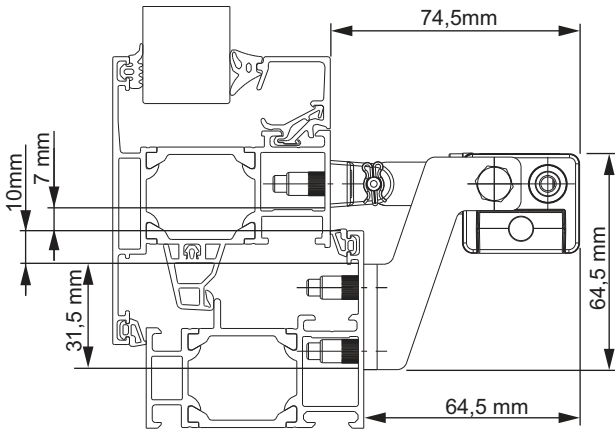

Originalanleitung
Original instructions
Notice originale
Manual original

Oryginalna instrukcja
Оригинальная инструкция
Instrução original
Originalanvisning

D+H

BS-CDC-PA01-M-VFO

Für: / For: / Pour: / Por: / Dla: / Для: / Para: / For:

Universalkonsole/ Universal bracket