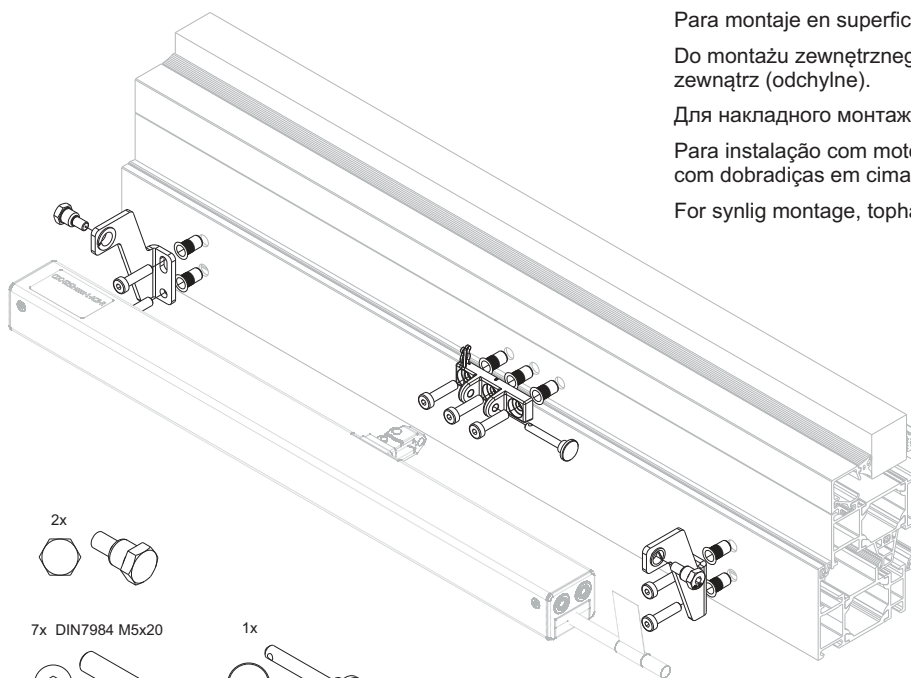

Перед монтажом необходимо принимать во внимание инструкции по установке для данного профиля согласно чертежам D+H.

Antes do início da montagem, por favor respeitar imperativamente as instruções de montagem específicas dos perfis conforme o desenho de utilização da D+H.

Før montagestart bemærk da venligst de profilspecifikke montageanvisninger i.h.t.D+H's anvendelsestegninger.

Pravo do zmanj tehničnih zaštitzone.
Права на технічні змінення зберігаються.
Modificacoes técnicas reservadas.
Forbehold for tekniske ændringer.

Technische Änderungen vorbehalten.
Rights to technical modifications reserved.
Tout changement technique réservé.
Se reserva el derecho a realizar modificaciones técnicas.

Für aufgesetzte Montage, Klapp-Fenster auswärts öffnend.

For surfaced mounting, Top-hung-window outward opening.

Pour le montage en applique, fenêtres ouvrant à l'italienne (à l'extérieur).

Para montaje en superficie, ventana basculante apertura exterior.

Do montażu zewnętrznego, do okna z zawiasami na górze, otwieranego na zewnątrz (odchylne).

Для накладного монтажа, откидно-отпускные окна, открывание наружу.

Para instalação com motor visível, em janelas projectantes para o exterior, com dobradiças em cima.

For synlig montage, tophængt udadgående vindue.

Seitenbogenkette
Side Bow Chain
Chaînes à flexion latérale
Cadenas de flexión lateral
Цепь с боковым изгибом

- 2x
- 7x DIN7984 M5x20
- 7x M5-41-R-SK
- 1x
- 1x 6x2mm