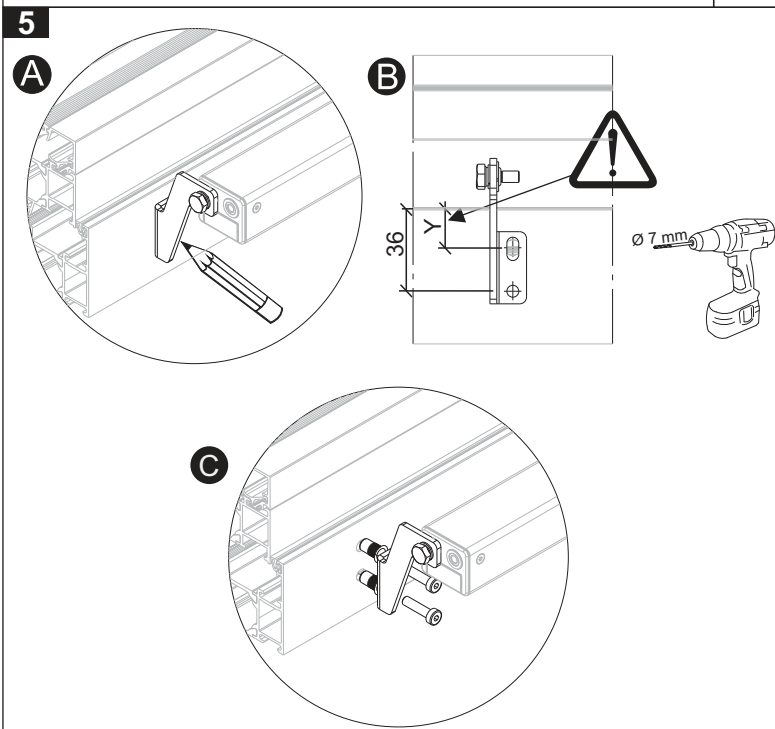

System	Serie	Y
Aluprof	MB-70	17,5
Gutmann	S70+, S80+	15
Heroal	W72	18
Hueck	LAMBDA 65, -77 L/XL	16
Raico	FRAME+ 75 WA	15
Reynears	CS-59, CS-68, CS-77	17
SAPA	AVANTIS 75	17
Schüco	AWS 60, -65, -70.HI, -75.SI	18
Wicona	WICLINE 65 evo, -75 evo	14

D+H

D+H Mechatronic AG
Georg-Sasse-Str. 28-32
22949 Ammersbek, Germany
Tel.: +4940-605 65 239
Fax: +4940-605 65 254
E-Mail: info@dh-partner.com

www.dh-partner.com

© 2016 D+H Mechatronic AG, Ammersbek
Technische Änderungen vorbehalten /
Rights to technical modifications reserved /
Sous réserve de modifications techniques /
Derecho reservado a modificaciones técnicas. /
Права на технические изменения сохраняются.

100 % Recyclingpapier / recycled paper / papier recyclé / papel reciclado / Бумага из вторсырья

99.882.27 2.0/03/17