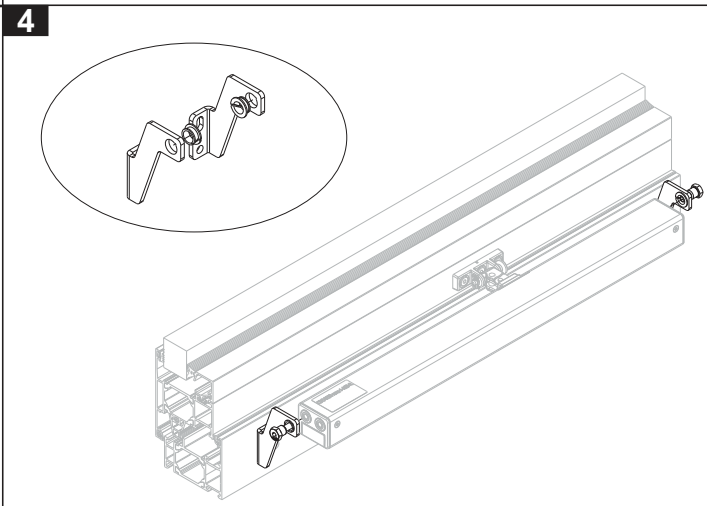

System	Serie	Y
Aluprof	MB-70	17,5
Gutmann	S70+, S80+	15
Heroal	W72	18
Hueck	LAMBDA 65, -77 L/XL	16
Raico	FRAME+ 75 WA	15
Reynears	CS-59, CS-68, CS-77	17
SAPA	AVANTIS 75	17
Schüco	AWS 60, -65, -70.HI, -75.SI	18
Wicona	WICLINE 65 evo, -75 evo	14

D+H

D+H Mechatronic AG
Georg-Sasse-Str. 28-32
22949 Ammersbek, Germany
Tel.: +4940-605 65 239
Fax: +4940-605 65 254
E-Mail: info@dh-partner.com

www.dh-partner.com

© 2016 D+H Mechatronic AG, Ammersbek
Technische Änderungen vorbehalten /
Rights to technical modifications reserved /
Sous réserve de modifications techniques /
Derecho reservado a modificaciones técnicas. /
Права на технические изменения сохраняются.

100 % Recyclingpapier / recycled paper / papier recyclé / papel reciclado / Бумага из вторсырья

99.882.27 2.0/03/17